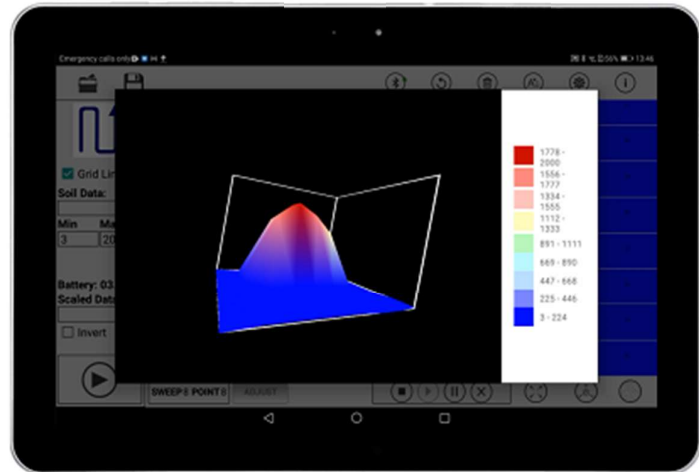

icon DATA II

wireless metal detector logger

**Ασύρματο καταγραφικό
με απεικόνιση 2D & 3D
σε άμεσο χρόνο**

ICON DATA II Ασύρματος Καταγραφέας Android με Απεικόνιση 3D για Ανιχνευτές Μετάλλων >>> περιγραφή

Το ICON DATA II είναι καταγραφέας δεδομένων που συνδέεται σε ανιχνευτές μετάλλων για απεικόνιση 3D & 2D των στόχων. Όλοι οι ανιχνευτές μετάλλων που παρέχουν στατική έρευνα «χωρίς κίνηση» πηνίου είναι συμβατοί με το καταγραφικό ICON DATA II (οι ανιχνευτές μετάλλων «χωρίς κίνηση» δεν απαιτούν κίνηση για να παράγουν ηχητικό σήμα. Ο ήχος δεν χάνεται αλλά δυναμώνει όσο πλησιάζουν το στόχο, και θα συνεχίσει να ακούγεται για όσο χρόνο το πηνίο παραμένει ακίνητο επάνω του).

Τα σήματα μετατρέπονται σε ψηφιακά δεδομένα και αποστέλλονται με ασύρματη σύνδεση σε ένα Android tablet.

Από εκεί παρουσιάζεται η εικόνα του υπεδάφους μέσω μιας εφαρμογής η οποία παρέχεται με την αγορά σας.

Ενώ κινείτε το πηνίο, η εικόνα εμφανίζεται σε 2D & 3D. Όχι πολύπλοκοι χειρισμοί και χαμένος χρόνος για «κατέβασμα» δεδομένων.

Το ICON DATA II είναι κάτι παραπάνω από καταγραφέας δεδομένων: Έχει απεικόνιση σε πραγματικό χρόνο, και ανάλυση στόχου επιτόπου. Οι άλλοι καταγραφείς δεδομένων της αγοράς είναι ακριβοί και ογκώδης, επίσης δεν παρουσιάζουν τις εικόνες «ζωντανά». Ο χειριστής πρέπει πρώτα να ερευνησει το χώρο, να καταγράψει και μετά να κατεβάσει τα δεδομένα στον υπολογιστή. Το ICON DATA II είναι τόσο ευαίσθητο, που μπορεί να απεικονίσει ανωμαλίες του εδάφους, όπως κενά εδάφους, ανασκαμμένο έδαφος και θαμμένα θεμέλια. Όλες αυτές οι κατασκευές παρεμβάλουν με τον ήχο συντονισμού του ανιχνευτή μετάλλων, και παράγουν ασθενή σήματα παρασίτων που αγνοούνται από το μεγάφωνο του ανιχνευτή και το ανθρώπινο αυτί. Το καταγραφικό ICON DATA II ενισχύει αυτά τα σήματα. Εν τέλει, είναι η απόφαση του χειριστή αν θέλει να απεικονίσει μεταλλικούς στόχους μόνον - ή και τις εδαφικές ανωμαλίες επίσης (κενά εδάφους) - με χρήση φίλτρων εδάφους στην οθόνη του προγράμματος.