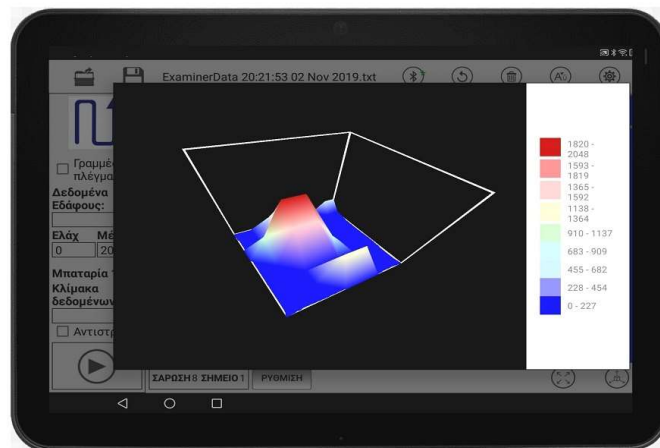

Προαιρετικός εξοπλισμός

προ ρυθμισμένο Android tablet, δερμάτινη θήκη & ιμάντας μεταφοράς

ΑΝΙΧΝΕΥΤΕΣ ΜΕΤΑΛΛΩΝ ΚΥΡΙΤΣΗΣ

ΛΕΩΦ. ΑΘΗΝΩΝ 193, ΧΑΪΔΑΡΙ 12461 Τηλ. 210 4905398 Fax. 210 4256653

Web. www.anixneytes-kyritsis.gr Email. detect@otenet.gr

Facebook: <https://www.facebook.com/kyritsis.detectors> Youtube: <https://www.youtube.com/Golddetectors>

Instagram: <https://www.instagram.com/gold_detectors_kyritsis/>