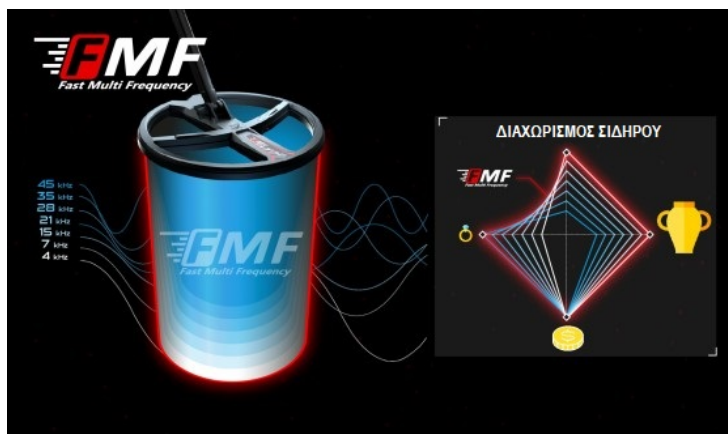

DEUS II

FMF 4 > 45 kHz

Fast Multi Frequency

Ασύρματος & Αδιάβροχος Ανιχνευτής Μετάλλων Πολλών Συχνοτήτων

XP DEUS II δίσκος FMF 28 εκ. (FAST MULTI FREQUENCY)

FMF®: Ασύρματο πηνίο 28 εκ. (11"), γρήγορης ανάλυσης με ταυτόχρονη εκπομπή πολλών συχνοτήτων από 4 έως 45 kHz. Συμβατό με ανιχνευτές μετάλλων **XP DEUS II**.

Για να λειτουργήσει χρειάζεται το **Τηλεχειριστήριο** ή τα ασύρματα ακουστικά **WS6**. Ερευνά απομακρυσμένους έως και 25 μέτρα μακριά από το τηλεχειριστήριο/ασύρματα ακουστικά, πχ σε τρύπες ή σπηλιές. Η XP είναι συνώνυμη της φορητότητας και διακριτικότητας στους ανιχνευτές μετάλλων καθώς οι δίσκοι της ανιχνεύουν κρυμμένοι ακόμα και μέσα σε ένα σάκο!

FMF®: η τεχνολογία FAST MULTI FREQUENCY

Ερευνήστε σε προγράμματα με ταυτόχρονα πολλές συχνότητες και γρήγορη ανάλυση ή επιλέξτε μονή συχνότητα απο τις 49 που παρέχουν οι δίσκοι FMF (4 έως 45 kHz)

Οι χαμηλές συχνότητες ανταποκρίνονται βαθύτερα σε μεγάλους στόχους με καλό διαχωρισμό σιδήρου ενώ αντίθετα οι υψηλές σε μικρούς στόχους. Ο XP DEUS II λειτουργεί ταυτόχρονα με όλες τις συχνότητες. Η τεχνολογία FMF ανταποκρίνεται τέλεια σε όλους τους στόχους ασχέτως μεγέθους. Έχει καλύτερο διαχωρισμό με σταθερούς αριθμούς αναγνώρισης στόχου στην οθόνη και ακρίβεια στον ήχο χωρίς σπαστά σήματα από μετάλλευμα εδάφους.