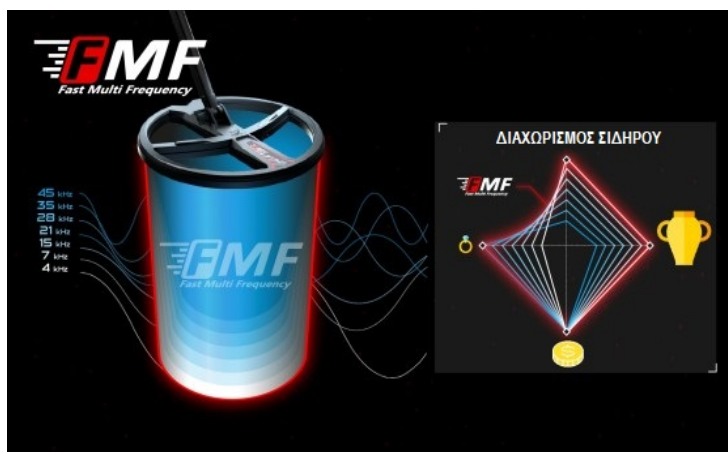

DEUS II

4 > 45 kHz

Fast Multi Frequency

Ασύρματος & Αδιάβροχος Ανιχνευτής Μετάλλων Πολλών Συχνοτήτων

XP DEUS II δίσκος FMF 22,5 εκ. (FAST MULTI FREQUENCY)

FMF®: Ασύρματο πηνίο 22,5 εκ. (9"), γρήγορης ανάλυσης με ταυτόχρονη εκπομπή πολλών συχνοτήτων από 4 έως 45 kHz. Συμβατό με ανιχνευτές μετάλλων **XP DEUS II**.

Η XP είναι συνώνυμη της φορητότητας και διακριτικότητας στους ανιχνευτές μετάλλων καθώς οι δίσκοι της ανιχνεύουν κρυμμένοι ακόμα και μέσα σε ένα σάκο!

FMF®: η τεχνολογία FAST MULTI FREQUENCY

Ερευνήστε σε προγράμματα με ταυτόχρονα πολλές συχνότητες και γρήγορη ανάλυση ή επιλέξτε μονή συχνότητα απο τις 49 που παρέχουν οι δίσκοι FMF (4 έως 45 kHz)

Οι χαμηλές συχνότητες ανταποκρίνονται βαθύτερα σε μεγάλους στόχους με καλό διαχωρισμό σιδήρου ενώ αντίθετα οι υψηλές σε μικρούς στόχους. Ο XP DEUS II λειτουργεί ταυτόχρονα με όλες τις συχνότητες. Η τεχνολογία FMF ανταποκρίνεται τέλεια σε όλους τους στόχους ασχέτως μεγέθους. Έχει καλύτερο διαχωρισμό με σταθερούς αριθμούς αναγνώρισης στόχου στην οθόνη και ακρίβεια στον ήχο χωρίς σπαστά σήματα από μέταλλευμα εδάφους.