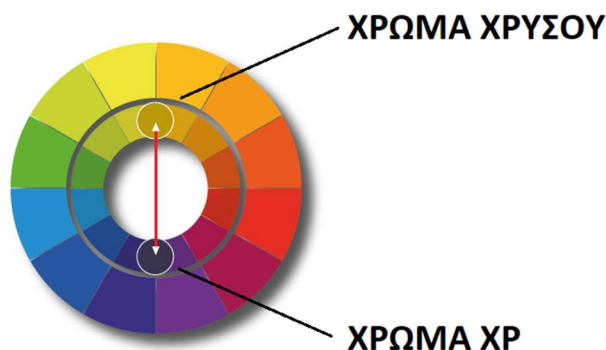

ΜΠΛΕ ΓΙΑ ΑΡΙΣΤΗ ΑΝΤΙΘΕΣΗ

Αντίθετο προς το κίτρινο στο φάσμα των χρωμάτων, το μπλε παρέχει τη καλύτερη αντίθεση με το χρυσό. Το μπλε χρώμα της ΧΡ σας βοηθάει να αναγνωρίσετε καλύτερα το ψήγμα χρυσού μέσα στο πιάτο ή στο Batea.