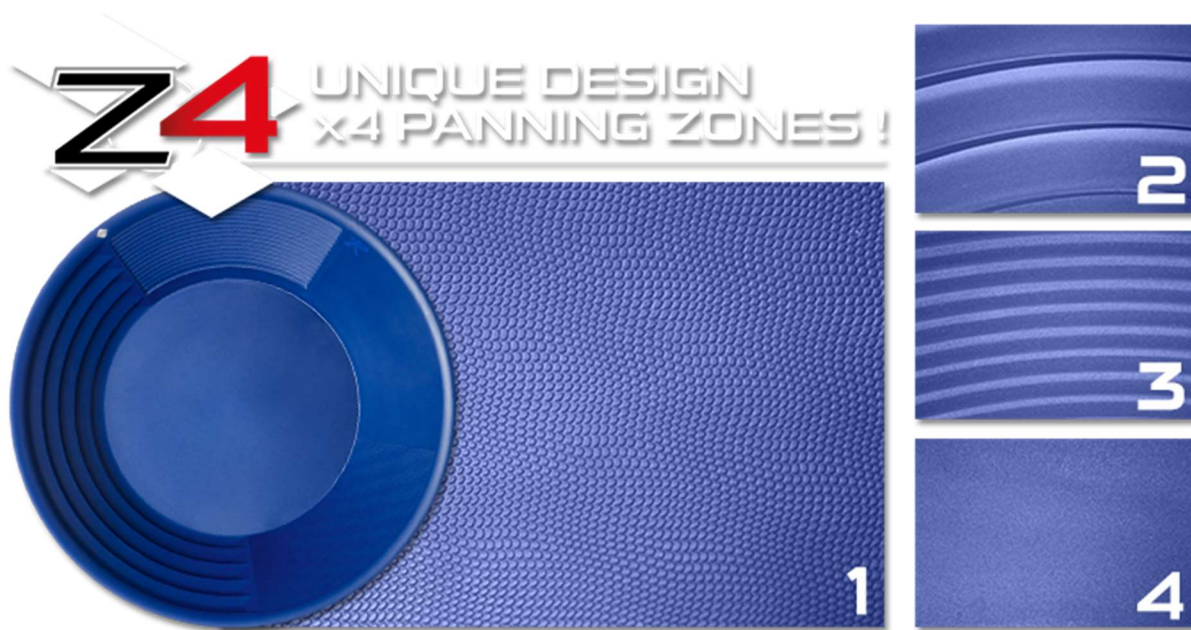

Η ΧΡ ΚΑΙΝΟΤΟΜΕΙ ΜΕ ΜΟΝΑΔΙΚΟ ΣΧΕΔΙΑΣΜΟ Ζ4 ΣΤΑ ΠΙΑΤΑ ΦΥΣΙΚΟΥ ΧΡΥΣΟΥ: