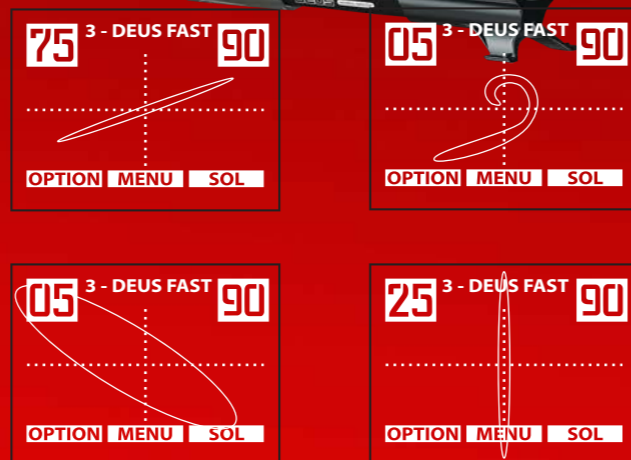

2 Νέα επιλογή ΤΑΧΥΤΗΤΑΣ 2.5

Αυτό το επίπεδο γρήγορης και αποδοτικής ταχύτητας ανάλυσης του σήματος είναι η καλύτερη προκαθορισμένη επιλογή, αποτελεί καλό συμβιβασμό ερευνώντας άγνωστη περιοχή.

3 Βελτιωμένο εύρος διάκρισης σιδήρου

Για όσους ψάχνουν σε όλα τα μέταλλα, ο αρνητικός διαχωρισμός 0 έως -6,4 επιτρέπει να ακούγονται σιδερένιοι στόχοι οι οποίοι παλαιότερα χάνονταν ή απορρίπτονταν εν μέρει. Αυτός ο χαμηλός διαχωρισμός επίσης ενισχύει το σήμα από στόχους σε βάθος που αρχικά απορρίπτονταν. Αποφέρει πλεονεκτήματα για δύσκολους στόχους, κεραμικά ή μετεωρίτες.

4 Βελτιωμένα προγράμματα No 10 & No 4

Προγ. 10 «ΨΗΓΜΑΤΑ»: Αποδοτικότερες επιλογές προστέθηκαν στις ρυθμίσεις ΕΝΙΣΧΥΤΗ & ΤΑΧΥΤΗΤΑ. Εξαιρετική απόδοση ειδικά σε συνδυασμό με τους νέους δίσκους HF. Πλέον οι δύσκολοι στόχοι μπορούν εύκολα να ανιχνευθούν σε έδαφος με μετάλλευμα. Προγ. 4 «ΧΡΟΙΑ»: Προστέθηκε ΗΧΟΣ ΣΙΔΗΡΟΥ και η νέα επιλογή ΤΑΧΥΤΗΤΑ 2.5 κάνοντας το ποιο δυναμικό.

5 Σήματα εδάφους

Προηγμένη αυτόματη απόρριψη εδάφους, ειδικά σε ασθενής έως μέσης μεταλλικότητας χώματα. Η κάθε συχνότητα ρυθμίζεται στη δική της τιμή εδάφους. Βελτιωμένη επεξεργασία σήματος σε δύσκολο έδαφος.