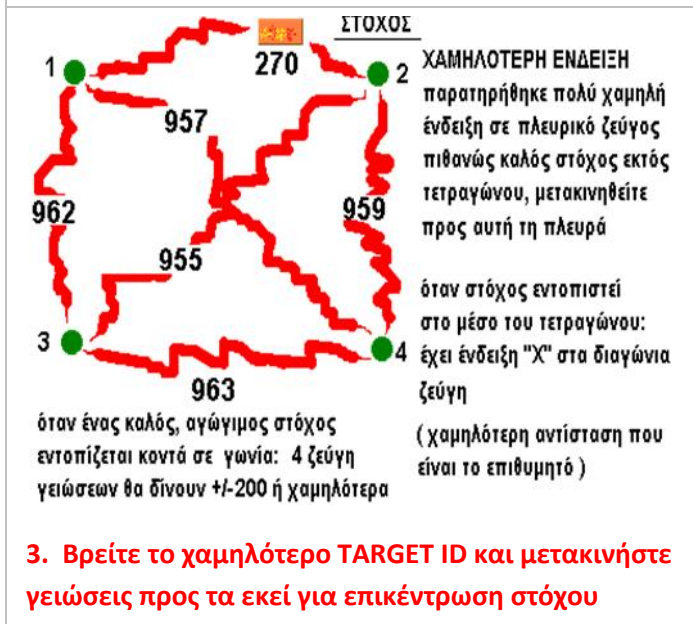

Εντοπισμός χρυσού στην οθόνη. Τοποθετήστε τις 4 γειώσεις όπως στα παραδείγματα, ο χρυσός / ασήμι δείχνουν χαμηλές ενδείξεις TARGET ID και διαβάθμιση στο κίτρινο. Για βάθος στόχου δείτε το παράδειγμα 4.