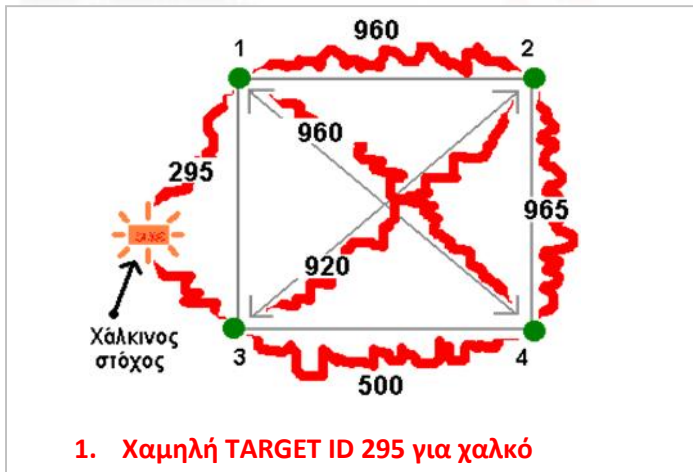

Εντοπισμός χρυσού στην οθόνη. Τοποθετήστε τις 4 γειώσεις όπως στα παραδείγματα, ο χρυσός / ασήμι δείχνουν χαμηλές ενδείξεις TARGET ID και διαβάθμιση στο κίτρινο. Για βάθος στόχου δείτε το παράδειγμα 4.