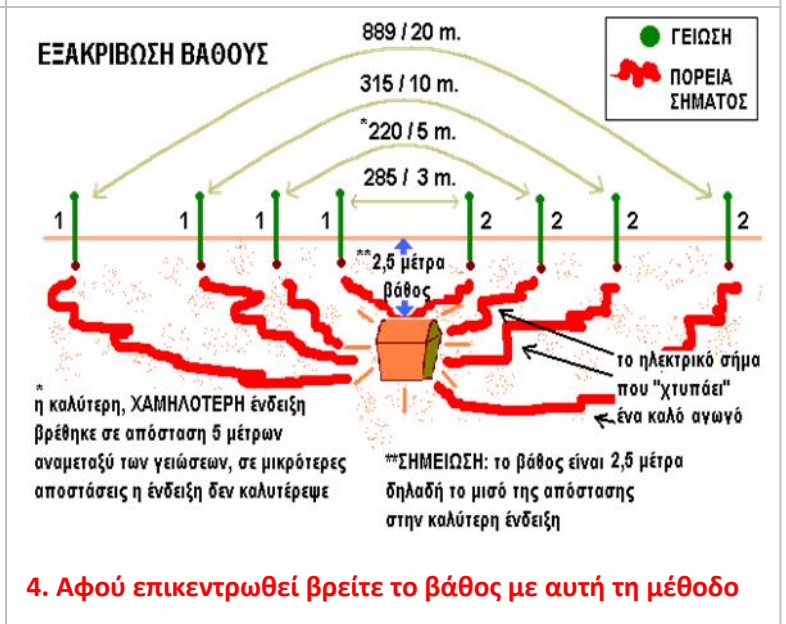

Εντοπισμός χρυσού στην οθόνη. Τοποθετήστε τις 4 γειώσεις όπως στα παραδείγματα, ο χρυσός / ασήμι δείχνουν χαμηλές ενδείξεις TARGET ID και διαβάθμιση στο κίτρινο. Για βάθος στόχου δείτε το παράδειγμα 4.