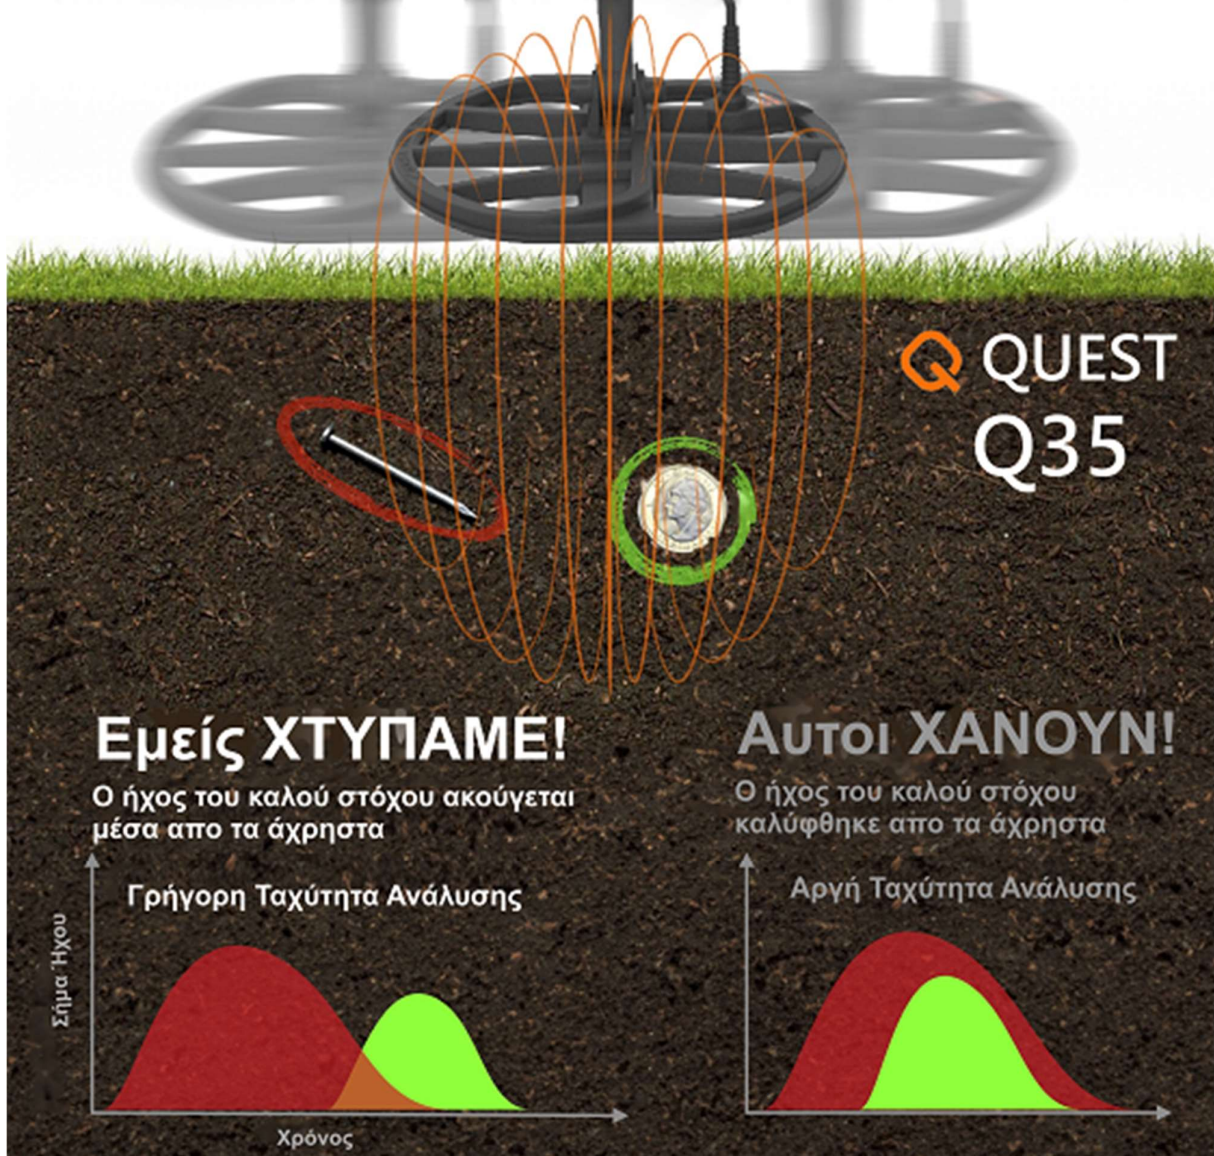

Στο πρόγραμμα **PARK** το **Q35** έχει πολύ γρήγορη ταχύτητα ανακάλυψης. Σας επιτρέπει να κάνετε έρευνα σε περιοχές με πολλά σκουπίδια πιο γρήγορα και να ακούτε καθαρά σήματα για αντικείμενα που βρίσκονται το ένα δίπλα στο άλλο. Μπορείτε να αναγνωρίσετε τέλεια πολλαπλούς στόχους στο ίδιο σημείο. Αυτό δίνει το πλεονέκτημα ότι δεν θα χάσετε ποτέ κάτι αξιόλογο σε μολυσμένες περιοχές.

ΤΑΧΥΤΗΤΑ ΕΝΤΟΠΙΣΜΟΥ

Κορυφαίο Αποτέλεσμα Στο Τέστ Καρφιών

Ένας εύκολος τρόπος να βαθμολογήσετε τον ανιχνευτή σας.
Τοποθετήστε νομίσματα στο έδαφος με σιδερένια καρφιά γύρω τους.
Σαρώστε με το πηνίο του ανιχνευτή επάνω τους από διαφορετικές κατευθύνσεις.